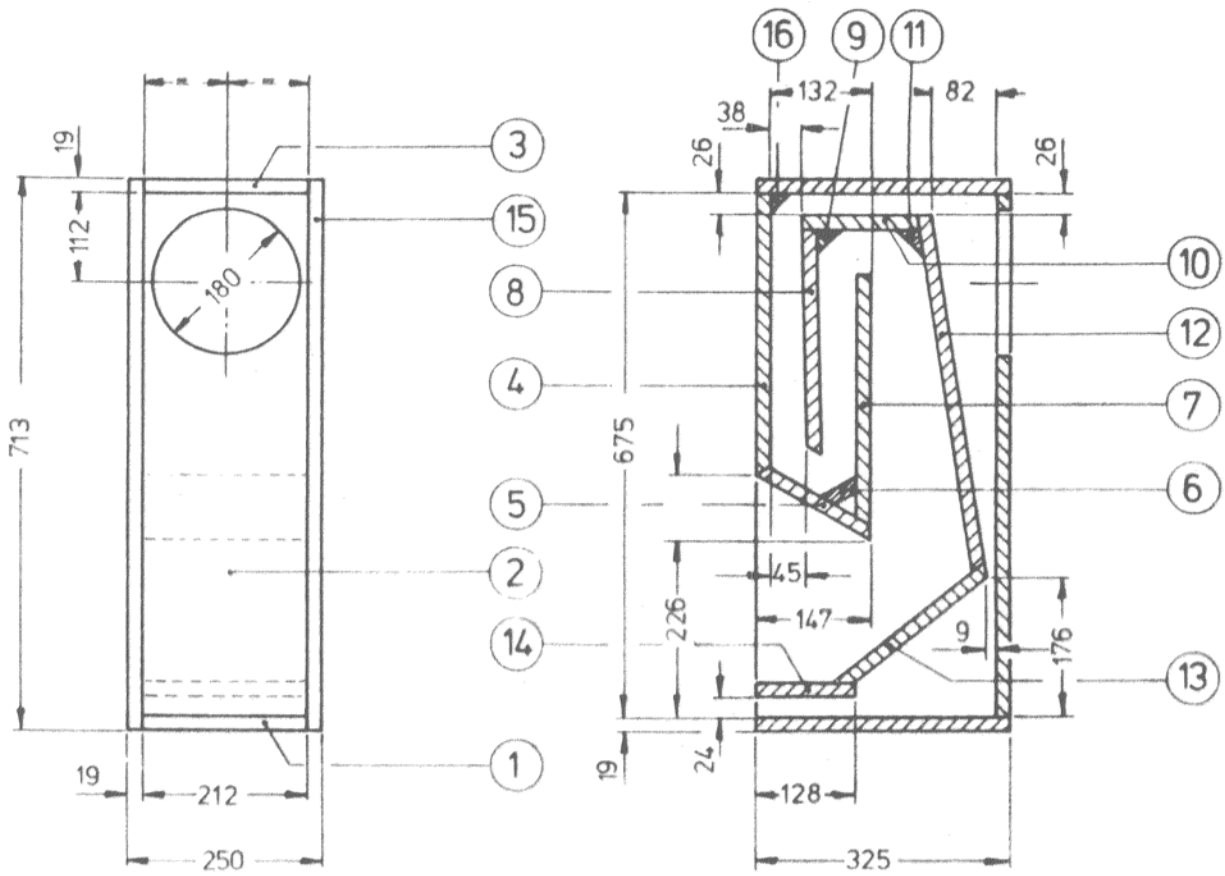

Classic 200

Acousta 115

Pos.	Stck	Maße in mm
1	1	325 x 212 x 19
2	1	675 x 212 x 19
3	1	325 x 212 x 19
4	1	364 x 212 x 19
5	1	170 x 212 x 19
6	1	52 x 212 x 19
7	1	325 x 212 x 19
8	1	292 x 212 x 19
9	1	44 x 212 x 19
10	1	150 x 212 x 19
11	1	48 x 212 x 19
12	1	472 x 212 x 19
13	1	250 x 212 x 19
14	1	128 x 212 x 19
15	2	713 x 325 x 19
16	1	21 x 21 x 212